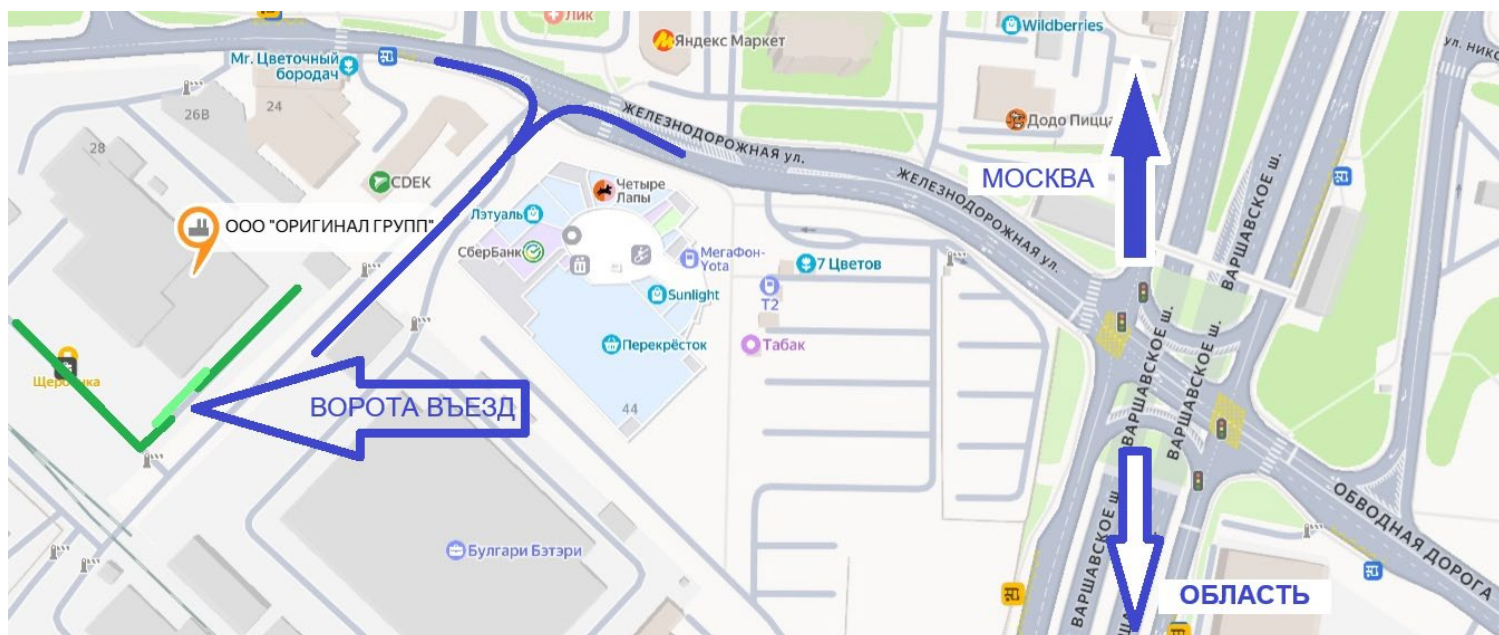

Москва, г. Щербинка, ул. Железнодорожная д.30А

Режим работы: кроме субботы и воскресенья

Понедельник-четверг
офис/склад с 9.00 до 18.00

Пятница
офис/склад с 9.00 до 17.00

Перерыв на обед: 13:30-14:30

Тел: +7(495) 585-13-05
Тел: +7(495) 585-13-06
Тел: +7(495) 585-13-65